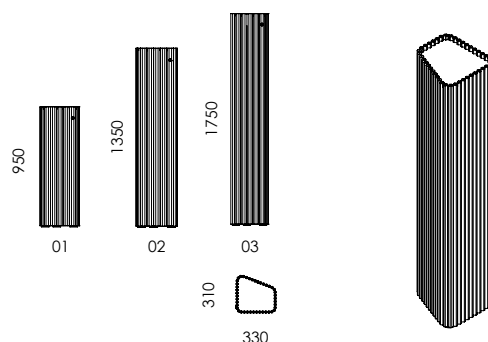

Kolumna akustyczna

Kod produktu	Wymiary			Waga kg	Obj. m³
	W	D	H		
ATXT033031094	300	300	940	8,0	0,097
ATXT033031134	300	300	1340	10,0	0,137
ATXT033031174	300	300	1740	12,0	0,178

Haczyk

Kod produktu	Wymiary			Waga kg	Obj. m³
	W	D	H		
AP20	53	25	100	0,05	0,0001