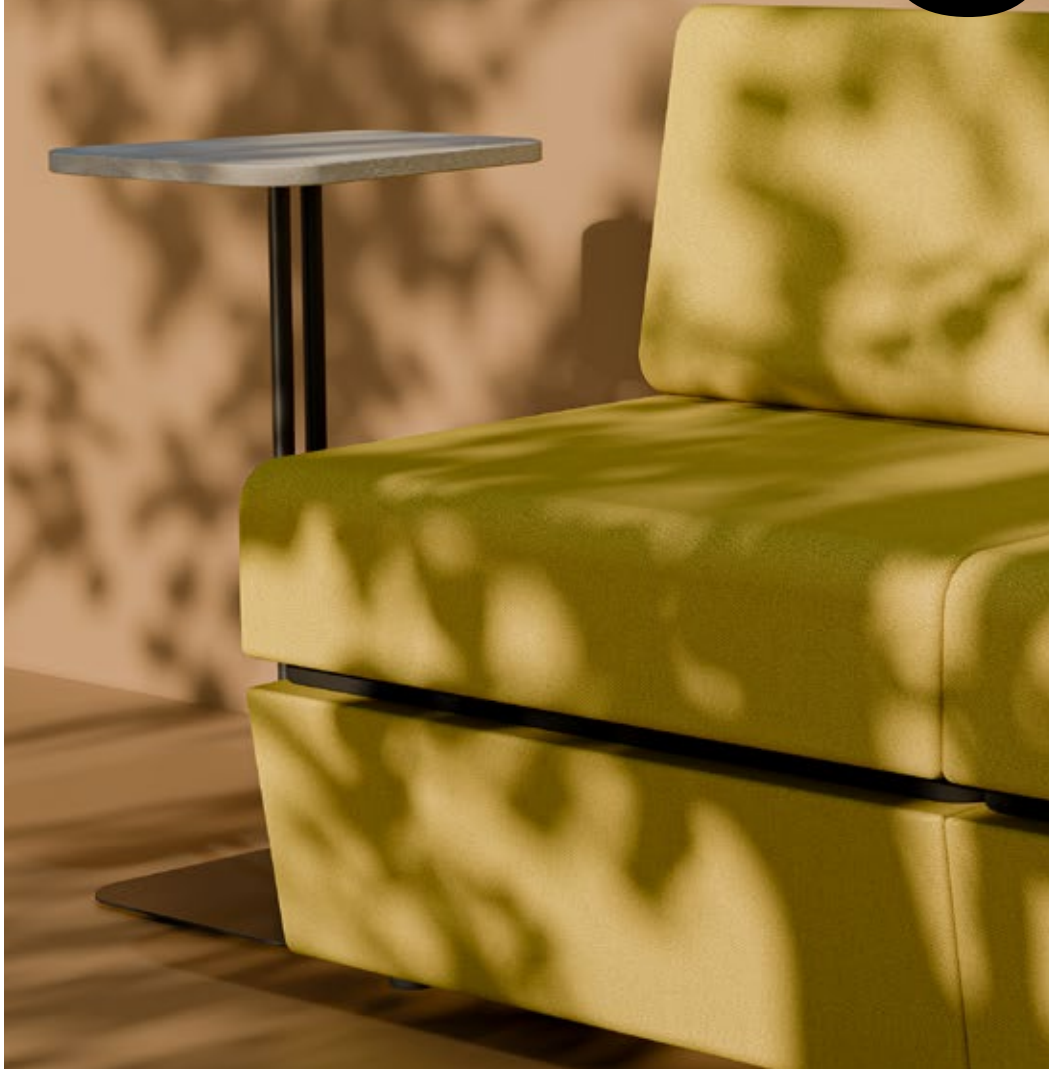

# SitiQ

**EN | The SitiQ sofa with an upholstered base is a perfect choice for those who value functionality, comfort, and refined aesthetics. It is designed for modern relaxation zones, reception areas, and meeting spaces where flexible arrangement plays a key role. Thanks to its modular design, you can easily create layouts tailored to the specific needs of any space – from simple configurations to extensive corner setups.**

**PL |** Sofa SitiQ to propozycja dla tych, którzy cenią funkcjonalność, wygodę i dopracowaną estetykę. To rozwiązanie zaprojektowane z myślą o nowoczesnych strefach relaksu, recepcjach i przestrzeniach spotkań, w których kluczową rolę odgrywa elastyczność aranżacyjna. Dzięki modułowej budowie możesz z łatwością stworzyć układ dopasowany do potrzeb danego miejsca – od prostych konfiguracji po rozbudowane zestawy narożne.

**DE |** Das Sofa SitiQ ist die ideale Wahl für alle, die Funktionalität, Komfort und ein durchdachtes Design schätzen. Es wurde für moderne Entspannungszonen, Empfangsbereiche und Besprechungsräume konzipiert, in denen Flexibilität bei der Raumgestaltung eine zentrale Rolle spielt. Dank des modularen Aufbaus lassen sich mühelos unterschiedliche Konfigurationen erstellen – von einfachen Anordnungen bis hin zu großzügigen Ecklösungen, individuell angepasst an die Anforderungen des jeweiligen Raums.

**FR |** Le canapé SitiQ est le choix idéal pour tous ceux qui apprécient la fonctionnalité, le confort et un design bien pensé. Il a été conçu pour les zones de détente modernes, les halls d'accueil et les salles de réunion où la flexibilité dans l'aménagement de l'espace joue un rôle central. Grâce à sa structure modulaire, il est facile de créer différentes configurations – des agencements simples jusqu'à des solutions d'angle généreuses – adaptées individuellement aux besoins de chaque espace.