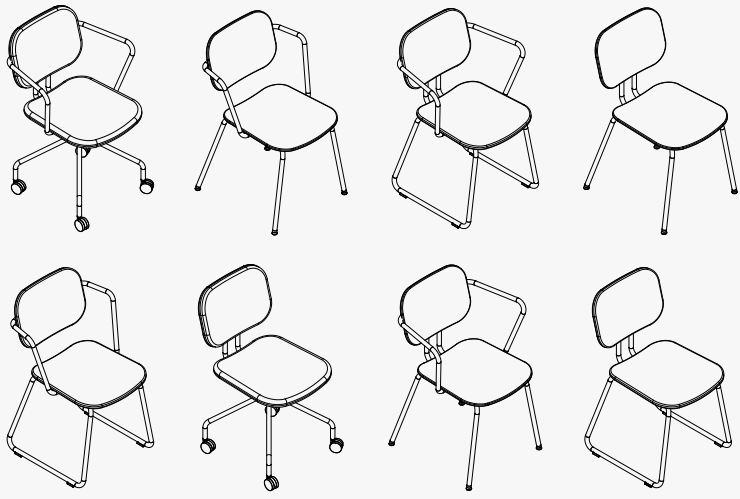

Configure. Combine. Create.