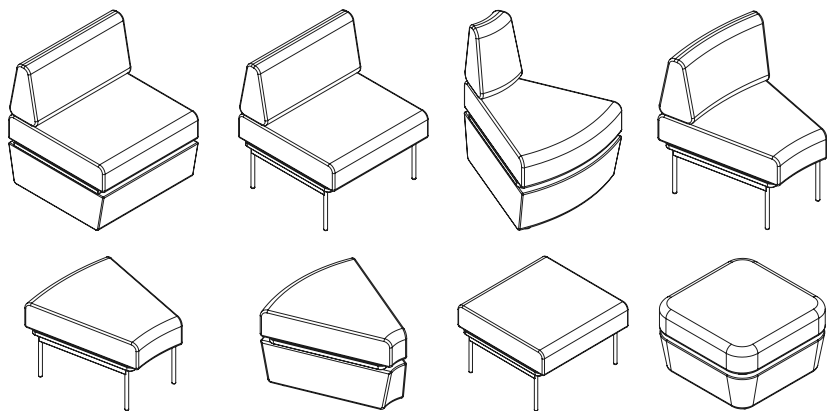

# SitiQ

**EN | The SitiQ sofa with an upholstered base is a perfect choice for those who value functionality, comfort, and refined aesthetics. It is designed for modern relaxation zones, reception areas, and meeting spaces where flexible arrangement plays a key role. Thanks to its modular design, you can easily create layouts tailored to the specific needs of any space – from simple configurations to extensive corner setups.**

**PL |** Sofa SitiQ to propozycja dla tych, którzy cenią funkcjonalność, wygodę i dopracowaną estetykę. To rozwiązanie zaprojektowane z myślą o nowoczesnych strefach relaksu, recepcjach i przestrzeniach spotkań, w których kluczową rolę odgrywa elastyczność aranżacyjna. Dzięki modułowej budowie możesz z łatwością stworzyć układ dopasowany do potrzeb danego miejsca – od prostych konfiguracji po rozbudowane zestawy narożne.

**DE |** Das Sofa SitiQ ist die ideale Wahl für alle, die Funktionalität, Komfort und ein durchdachtes Design schätzen. Es wurde für moderne Entspannungszonen, Empfangsbereiche und Besprechungsräume konzipiert, in denen Flexibilität bei der Raumgestaltung eine zentrale Rolle spielt. Dank des modularen Aufbaus lassen sich mühelos unterschiedliche Konfigurationen erstellen – von einfachen Anordnungen bis hin zu großzügigen Ecklösungen, individuell angepasst an die Anforderungen des jeweiligen Raums.

**FR |** Le canapé SitiQ est le choix idéal pour tous ceux qui apprécient la fonctionnalité, le confort et un design bien pensé. Il a été conçu pour les zones de détente modernes, les halls d'accueil et les salles de réunion où la flexibilité dans l'aménagement de l'espace joue un rôle central. Grâce à sa structure modulaire, il est facile de créer différentes configurations – des agencements simples jusqu'à des solutions d'angle généreuses – adaptées individuellement aux besoins de chaque espace.